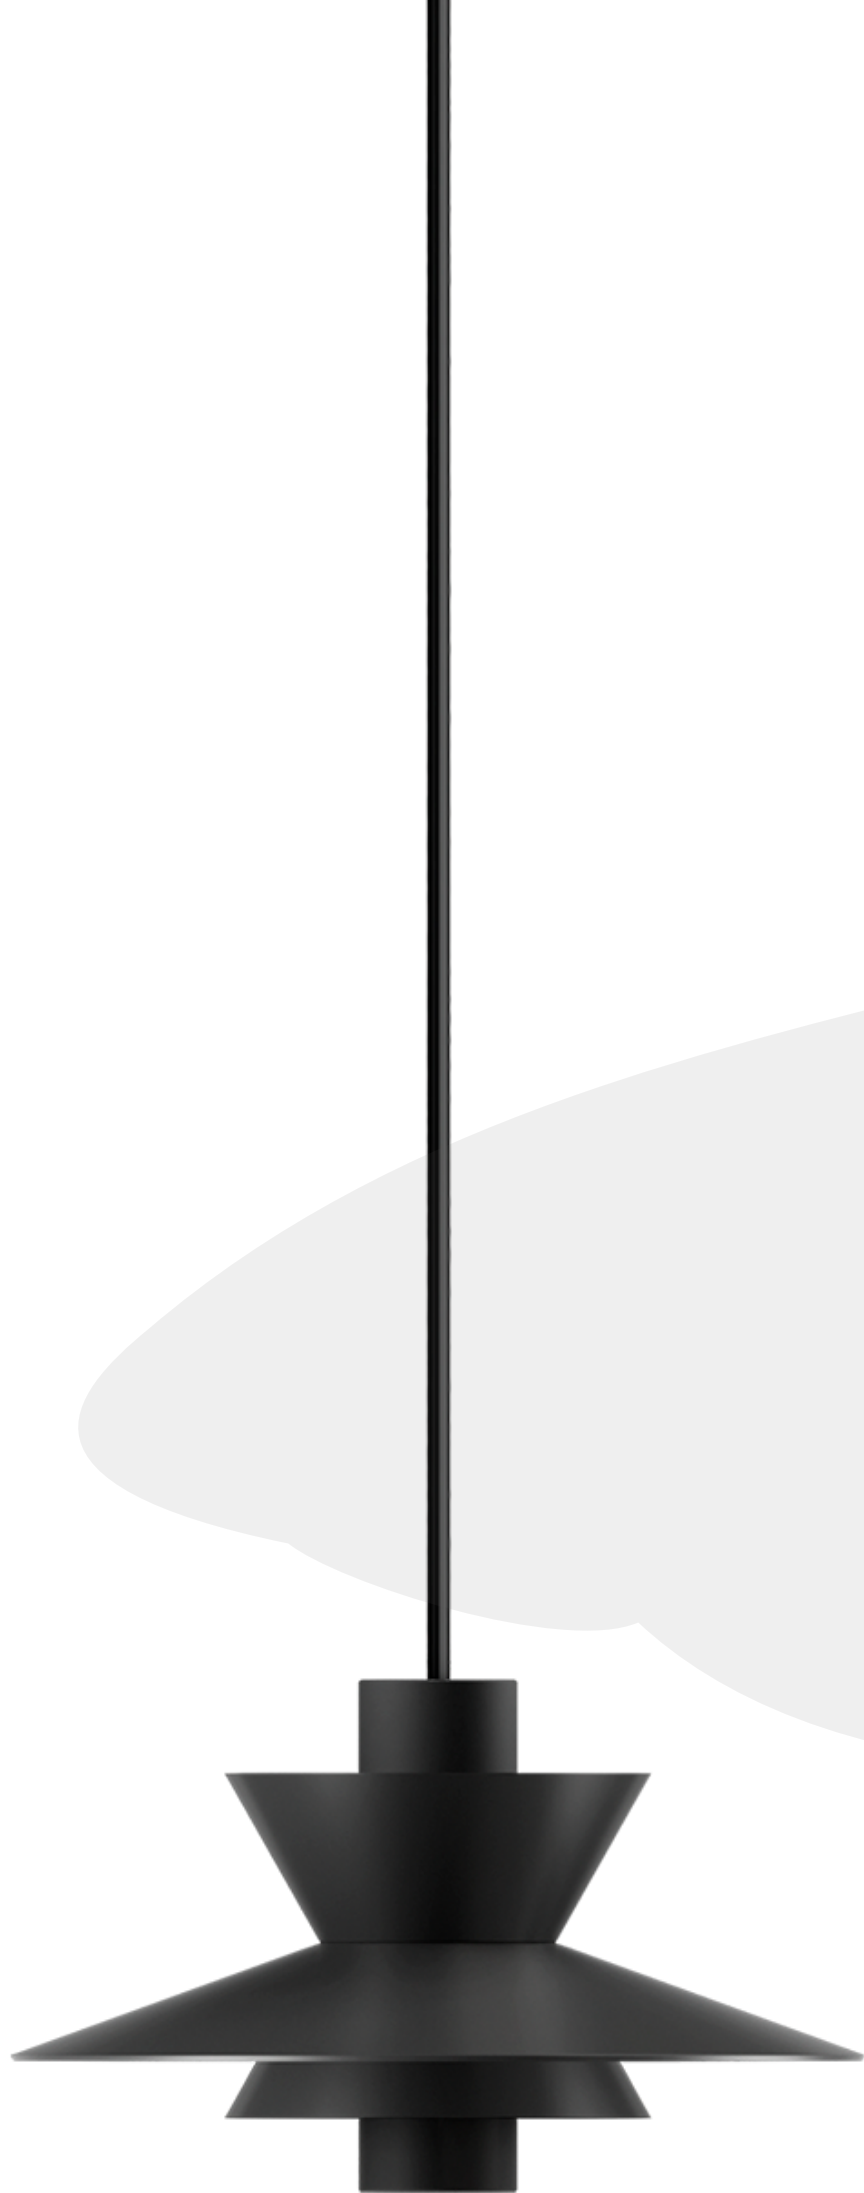

Colibri

newline  
ILUMINAÇÃO

Pendente

Colibri P

---

PD02045LED27

419 lm

5.24 w

80 lm/w

30° facho

2700k

>80 irc

não dimeriza

150x90mm

Pendente

# Colibri M

---

PD02046LED27

419 lm

5.24 w

80 lm/w

30° fecho

2700k

5.24 w

80 lm/w

30° fecho

2700k

>80 irc

não dimeriza

500x90mm

Luminária de mesa