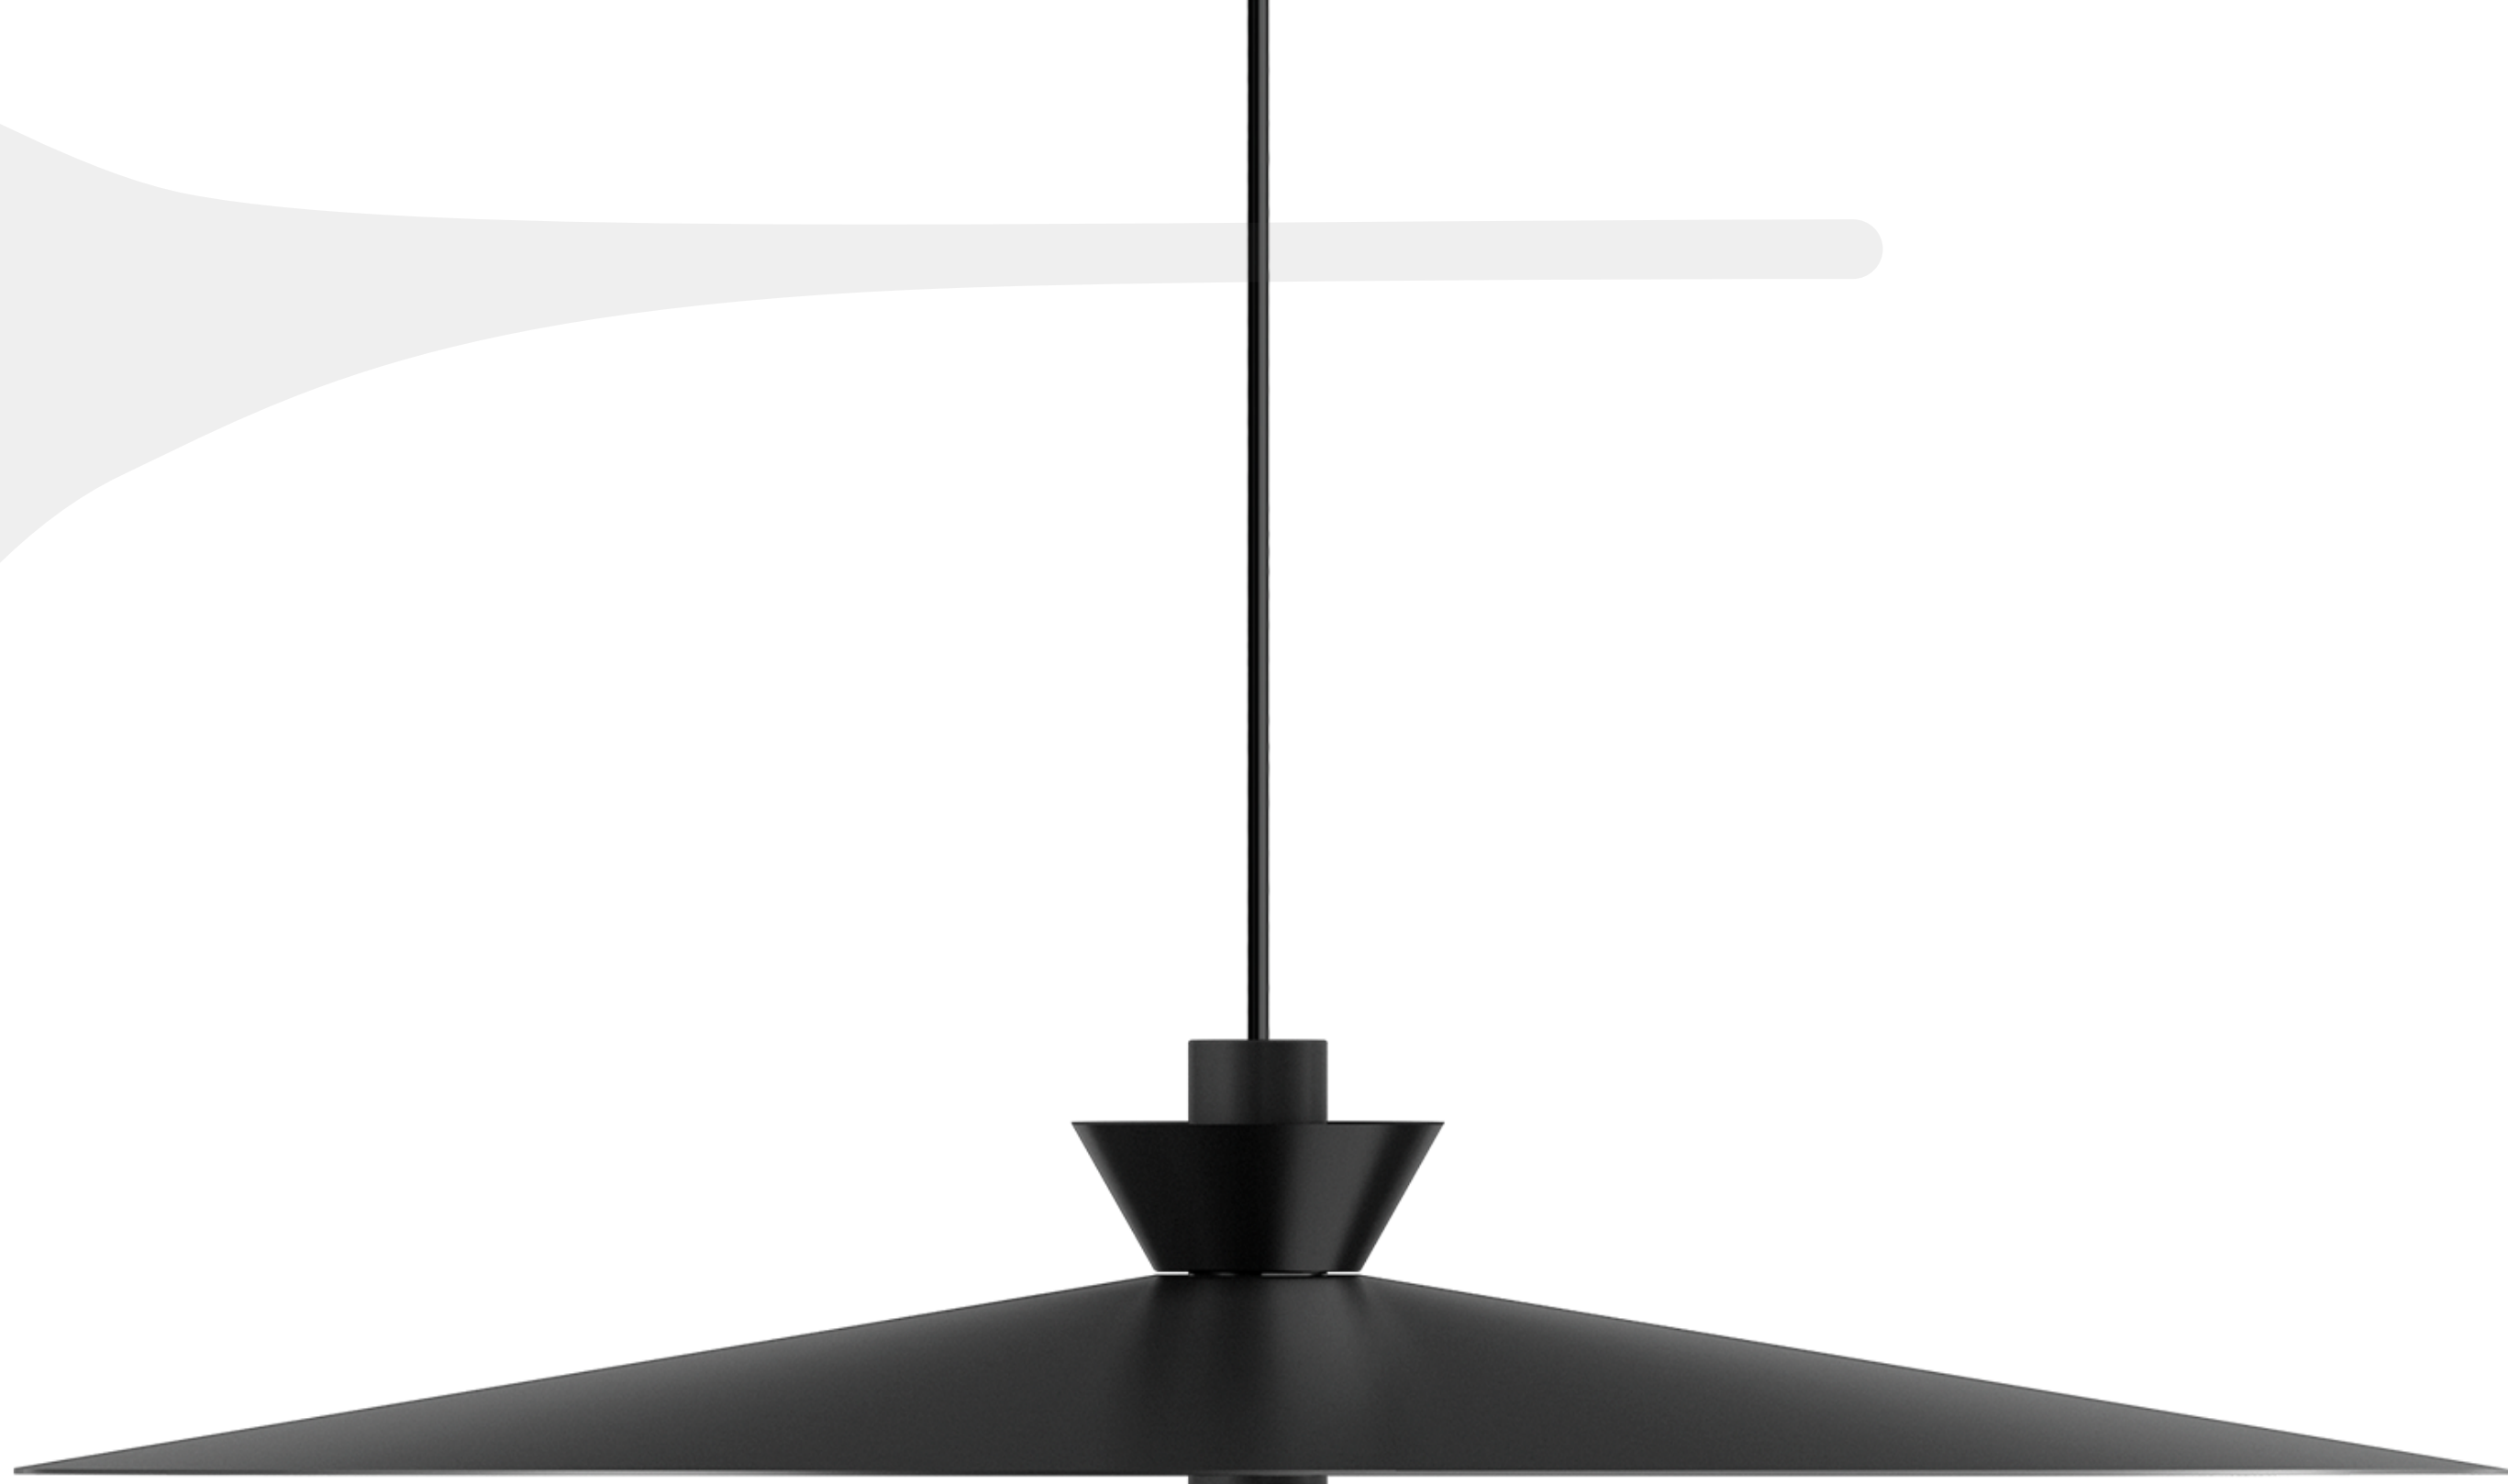

Pendente

Colibri G

PD02047LED27

419 lm

5.24 w

80 lm/w

30° fecho

2700k

>80 irc

não dimeriza

500x90mm